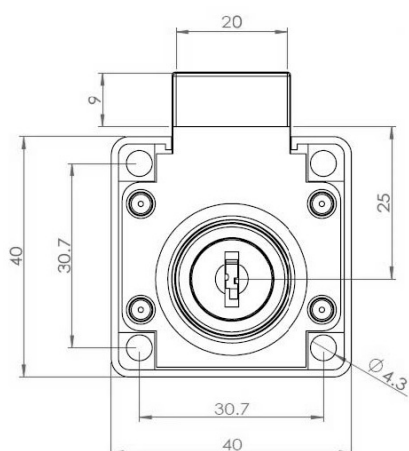

## Description:

Rim Lock 850,  $\varnothing 19 \times 22 \text{mm}$ , Drawer, Black Ano, CK SISO, KA D20

## Item number:

14.01.067-5

Units	Box	Carton	HS Code	Barcode
Pcs.	12	192	8301300000	
				5704866498685