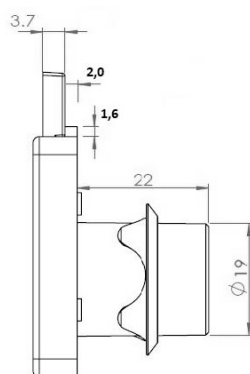

## Description:

Rim Lock 850,  $\varnothing 19 \times 22 \text{mm}$ , Drawer, Black Ano, CK SISO, KA D20

## Item number:

14.01.067-5

Units	Box	Carton	HS Code	Barcode
Pcs.	12	192	8301300000	
				5704866498685