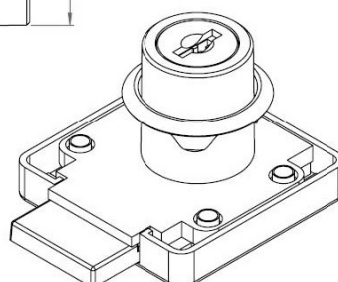

PRODUCT SHEET

Description:

Rim Lock 850, $\varnothing 19 \times 22 \text{mm}$, Drawer, Black Ano, CK SISO, KA D20

Item number:

14.01.067-5

Units	Box	Carton	HS Code	Barcode
Pcs.	12	192	8301300000	
				5704866498685

SISO A/S

Mileparken 11
DK-2740 Skovlunde
Denmark
VAT: DK 24786013

Phone +45 45 830 900

www.siso.dk
siso@siso.dk

Danske Bank
Nytorv Branch
Copenhagen
SWIFT: DABADKKK

Account no.
4180 3112 112936
IBAN Account
DK7230003112112936